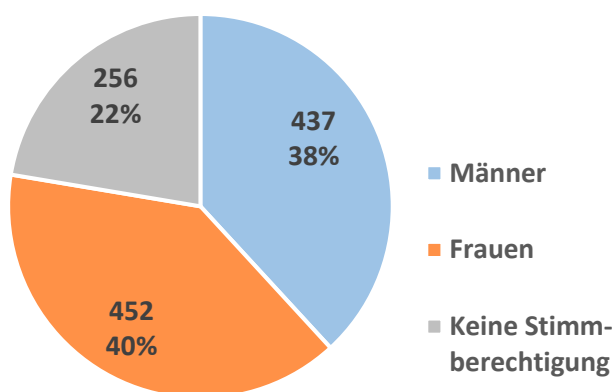

Einwohnerstatistik 28. Februar 2025

Derzeit wohnen **1'178** Einwohnerinnen und Einwohner (Stand der Statistik 28. Februar 2025) in der Gemeinde Goms. Davon verfügen **33** Personen über eine Kurzaufenthaltsbewilligung (Saisoniers) oder gelten als schutzbedürftig (Flüchtlinge aus der Ukraine) – sie werden in der anschliessenden Statistik nicht einberechnet. Die Zahl der ständigen Wohnbevölkerung beläuft sich damit auf **1'145**. Seit der Statistik von August 2024 konnten wir **1 Geburt** verzeichnen. **20** Personen haben unsere Gemeinde **verlassen** (Wegzüge und Todesfälle) – diesen stehen **25 Zuzüge** gegenüber.

Einwohnerbewegung

Geschlecht

Stimmberechtigung

Burger

Alter in Jahren