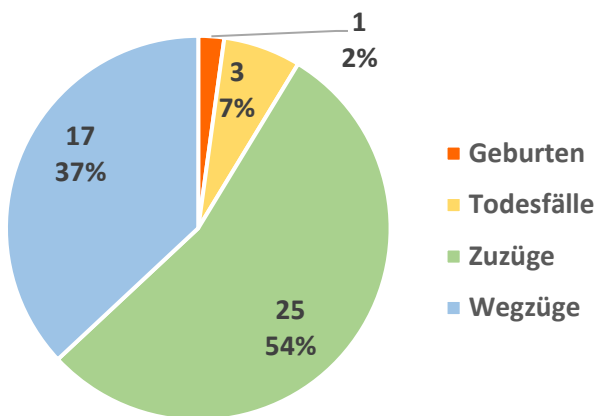

Einwohnerstatistik 28. Februar 2025

Derzeit wohnen **1'178** Einwohnerinnen und Einwohner (Stand der Statistik 28. Februar 2025) in der Gemeinde Goms. Davon verfügen **33** Personen über eine Kurzaufenthaltsbewilligung (Saisoniers) oder gelten als schutzbedürftig (Flüchtlinge aus der Ukraine) – sie werden in der anschliessenden Statistik nicht einberechnet. Die Zahl der ständigen Wohnbevölkerung beläuft sich damit auf **1'145**. Seit der Statistik von August 2024 konnten wir **1 Geburt** verzeichnen. **20** Personen haben unsere Gemeinde **verlassen** (Wegzüge und Todesfälle) – diesen stehen **25 Zuzüge** gegenüber.

Einwohnerbewegung

Geschlecht

Stimmberechtigung

Burger

Alter in Jahren