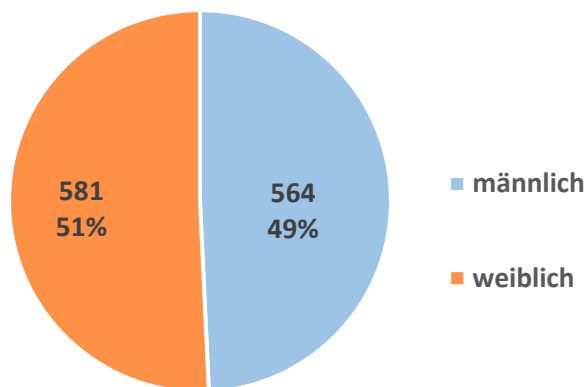

Einwohnerstatistik 28. Februar 2025

Derzeit wohnen **1'178** Einwohnerinnen und Einwohner (Stand der Statistik 28. Februar 2025) in der Gemeinde Goms. Davon verfügen **33** Personen über eine Kurzaufenthaltsbewilligung (Saisoniers) oder gelten als schutzbedürftig (Flüchtlinge aus der Ukraine) – sie werden in der anschliessenden Statistik nicht einberechnet. Die Zahl der ständigen Wohnbevölkerung beläuft sich damit auf **1'145**. Seit der Statistik von August 2024 konnten wir **1 Geburt** verzeichnen. **20** Personen haben unsere Gemeinde **verlassen** (Wegzüge und Todesfälle) – diesen stehen **25 Zuzüge** gegenüber.

Einwohnerbewegung

Geschlecht

Stimmberechtigung

Burger

Alter in Jahren