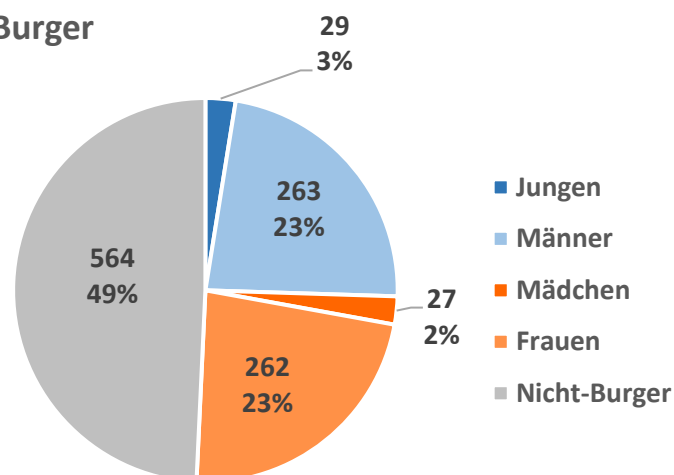

Einwohnerstatistik 28. Februar 2025

Derzeit wohnen **1'178** Einwohnerinnen und Einwohner (Stand der Statistik 28. Februar 2025) in der Gemeinde Goms. Davon verfügen **33** Personen über eine Kurzaufenthaltsbewilligung (Saisoniers) oder gelten als schutzbedürftig (Flüchtlinge aus der Ukraine) – sie werden in der anschliessenden Statistik nicht einberechnet. Die Zahl der ständigen Wohnbevölkerung beläuft sich damit auf **1'145**. Seit der Statistik von August 2024 konnten wir **1 Geburt** verzeichnen. **20** Personen haben unsere Gemeinde **verlassen** (Wegzüge und Todesfälle) – diesen stehen **25 Zuzüge** gegenüber.

Einwohnerbewegung

Geschlecht

Stimmberechtigung

Burger

Alter in Jahren